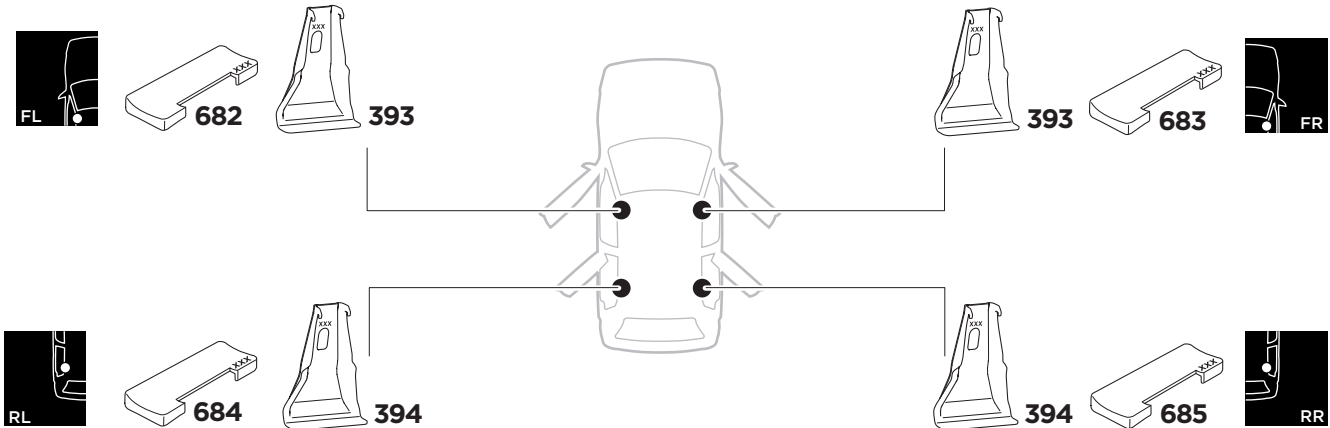

## Kit 5205

AUDI A1, 5-dr Hatchback, 19-

ISO 11154-E

THULE WingBar Evo	THULE WingBar Edge	THULE WingBar	THULE SquareBar	<b>Evo X (scale)</b>	<b>Edge X (scale)</b>
<b>AUDI A1, 5-dr Hatchback, 19-</b>				<b>35,5</b>	<b>H</b>

THULE ProBar	THULE SlideBar	<b>X (mm/inch)</b>		
<b>AUDI A1, 5-dr Hatchback, 19-</b>		<b>1006 mm / 39 5/8"</b>		

THULE WingBar Evo	THULE WingBar Edge	THULE WingBar	THULE SquareBar	<b>Evo Y (scale)</b>	<b>Edge Y (scale)</b>
<b>AUDI A1, 5-dr Hatchback, 19-</b>				<b>30</b>	<b>A</b>

THULE ProBar	THULE SlideBar	<b>Y (mm/inch)</b>		
<b>AUDI A1, 5-dr Hatchback, 19-</b>		<b>951 mm / 37 1/2"</b>		

	<b>W (mm/inch)</b>	<b>Z (mm/inch)</b>
<b>AUDI A1, 5-dr Hatchback, 19-</b>	<b>710 mm / 28"</b>	<b>222 mm / 8 3/4"</b>