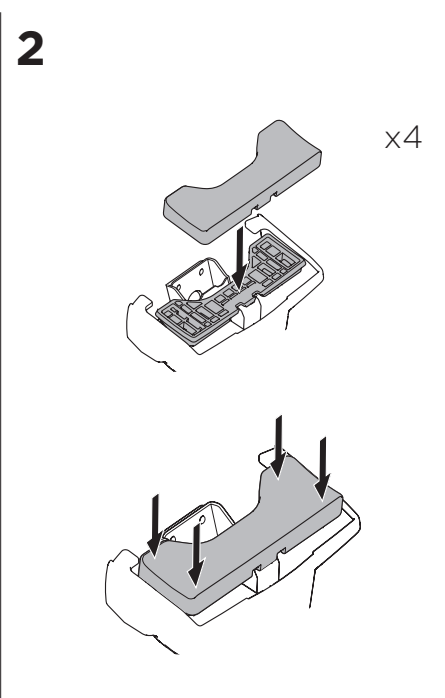

## Kit 5205

AUDI A1, 5-dr Hatchback, 19-

ISO 11154-E

THULE WingBar Evo	THULE WingBar Edge	THULE WingBar	THULE SquareBar	<b>Evo X (scale)</b>	<b>Edge X (scale)</b>
<b>AUDI A1, 5-dr Hatchback, 19-</b>				<b>35,5</b>	<b>H</b>

THULE ProBar	THULE SlideBar	<b>X (mm/inch)</b>		
<b>AUDI A1, 5-dr Hatchback, 19-</b>		<b>1006 mm / 39 5/8"</b>		

THULE WingBar Evo	THULE WingBar Edge	THULE WingBar	THULE SquareBar	<b>Evo Y (scale)</b>	<b>Edge Y (scale)</b>
<b>AUDI A1, 5-dr Hatchback, 19-</b>				<b>30</b>	<b>A</b>