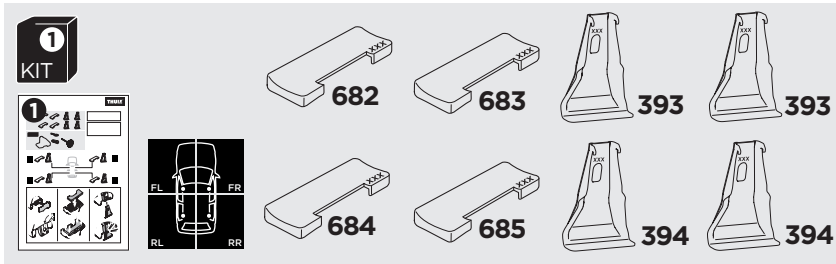

## Kit 5205

AUDI A1, 5-dr Hatchback, 19-

ISO 11154-E

THULE WingBar Evo	THULE WingBar Edge	THULE WingBar	THULE SquareBar	<b>Evo X (scale)</b>	<b>Edge X (scale)</b>
<b>AUDI A1, 5-dr Hatchback, 19-</b>				<b>35,5</b>	<b>H</b>

THULE ProBar	THULE SlideBar	<b>X (mm/inch)</b>		
<b>AUDI A1, 5-dr Hatchback, 19-</b>		<b>1006 mm / 39 5/8"</b>		

THULE WingBar Evo	THULE WingBar Edge	THULE WingBar	THULE SquareBar	<b>Evo Y (scale)</b>	<b>Edge Y (scale)</b>
<b>AUDI A1, 5-dr Hatchback, 19-</b>				<b>30</b>	<b>A</b>

THULE ProBar	THULE SlideBar	<b>Y (mm/inch)</b>		
<b>AUDI A1, 5-dr Hatchback, 19-</b>		<b>951 mm / 37 1/2"</b>		

	<b>W (mm/inch)</b>	<b>Z (mm/inch)</b>
<b>AUDI A1, 5-dr Hatchback, 19-</b>	<b>710 mm / 28"</b>	<b>222 mm / 8 3/4"</b>