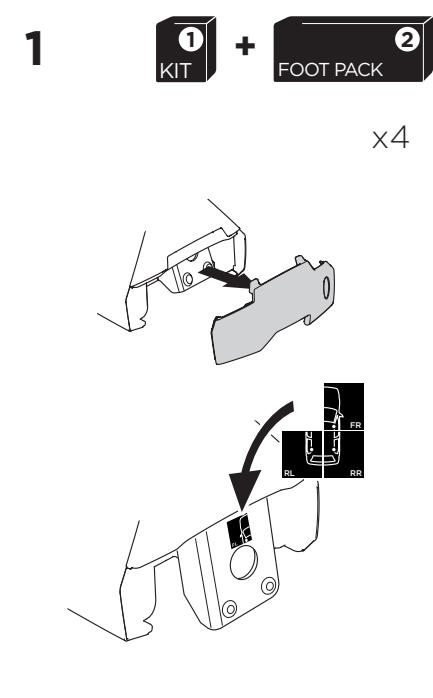

## Kit 5205

AUDI A1, 5-dr Hatchback, 19-

ISO 11154-E

THULE WingBar Evo	THULE WingBar Edge	THULE WingBar	THULE SquareBar	<b>Evo X (scale)</b>	<b>Edge X (scale)</b>
<b>AUDI A1, 5-dr Hatchback, 19-</b>				<b>35,5</b>	<b>H</b>