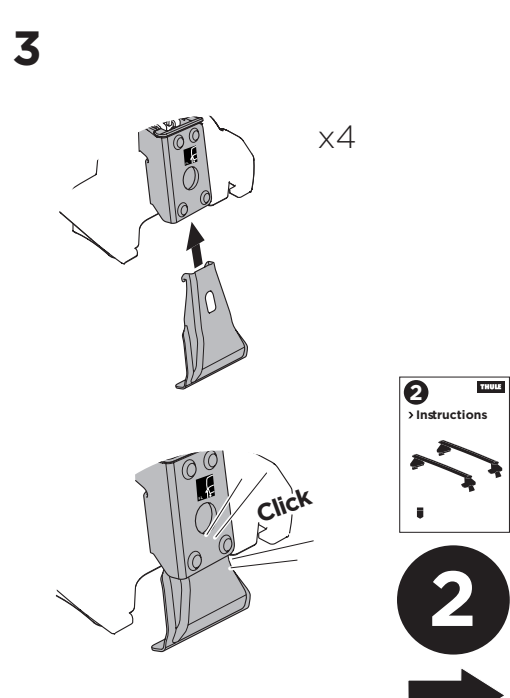

## Kit 5205

AUDI A1, 5-dr Hatchback, 19-

ISO 11154-E

THULE WingBar Evo	THULE WingBar Edge	THULE WingBar	THULE SquareBar	<b>Evo X (scale)</b>	<b>Edge X (scale)</b>
<b>AUDI A1, 5-dr Hatchback, 19-</b>				<b>35,5</b>	<b>H</b>