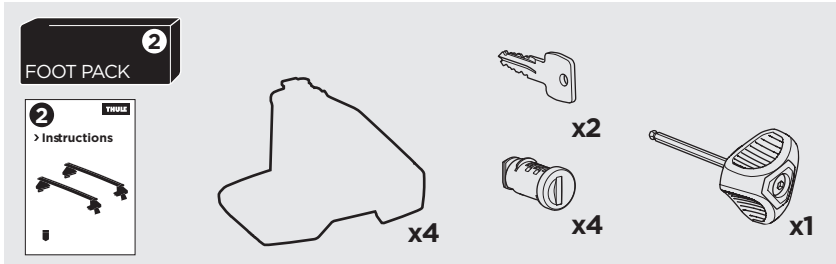

## Kit 5205

AUDI A1, 5-dr Hatchback, 19-

ISO 11154-E

THULE WingBar Evo	THULE WingBar Edge	THULE WingBar	THULE SquareBar	<b>Evo X (scale)</b>	<b>Edge X (scale)</b>
<b>AUDI A1, 5-dr Hatchback, 19-</b>				<b>35,5</b>	<b>H</b>

THULE ProBar	THULE SlideBar	<b>X (mm/inch)</b>		
<b>AUDI A1, 5-dr Hatchback, 19-</b>		<b>1006 mm / 39 5/8"</b>		

THULE WingBar Evo	THULE WingBar Edge	THULE WingBar	THULE SquareBar	<b>Evo Y (scale)</b>	<b>Edge Y (scale)</b>
<b>AUDI A1, 5-dr Hatchback, 19-</b>				<b>30</b>	<b>A</b>

THULE ProBar	THULE SlideBar	<b>Y (mm/inch)</b>		
<b>AUDI A1, 5-dr Hatchback, 19-</b>		<b>951 mm / 37 1/2"</b>		

	<b>W (mm/inch)</b>	<b>Z (mm/inch)</b>
<b>AUDI A1, 5-dr Hatchback, 19-</b>	<b>710 mm / 28"</b>	<b>222 mm / 8 3/4"</b>